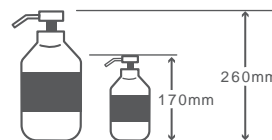

幅広いボトルサイズに対応(プッシュ式)

天面の可動板とステップを繋ぐひもの長さを調節することで、幅広いボトルサイズに対応できます。

ボトルの高さ
170～260mm
まで対応可能!