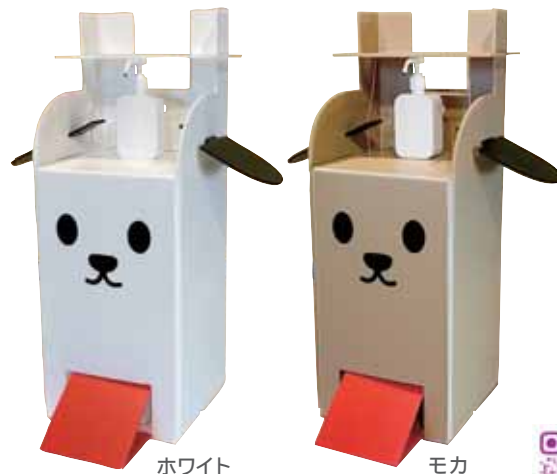

### 軽くて丈夫な材料

工場などで通い箱として使用されること多いプラダン(プラスチックダンボール)を使用。汚れが付着しても、布でサッと拭くだけでお手入れカンタン!

サイズは幅600×奥行420×高さ785mm  
重量はなんと約1.2kg!  
また、帯電防止仕様のプラダンを採用しているので、チリやホコリが付着しにくいです。

### 幅広いボトルサイズに対応(プッシュ式)

天面の可動板とステップを繋ぐひもの長さを調節することで、幅広いボトルサイズに対応できます。

ボトルの高さ  
170～260mm  
まで対応可能!

### 転倒防止のための重しを内部に設置可能

本体の背面下部にある開閉部より内部に重しを置くことができます。  
重し代わりに予備のスプレーボトルを設置すると便利にお使いいただけます!

### 仕様

セット内容	本体、可動板、ステップ、耳、ボトルストッパー、面ファスナー(白・黄)ひも(2m)
サイズ	幅600×奥行420×高さ785mm
質量	約1.2kg
耐荷重	2kg
価格	オープン
材質	本体:ポリプロピレン リベット:真鍮、ボトルストッパー:PET 面ファスナー:ナイロン、ひも:ポリエステル

本品にスプレーボトルやアルコール溶液、転倒防止用の重しなどは付属しておりません。掲載の色調は印刷のため、実物と異なる場合があります。また、仕様やデザインは予告なく変更される場合があります。ご了承ください。