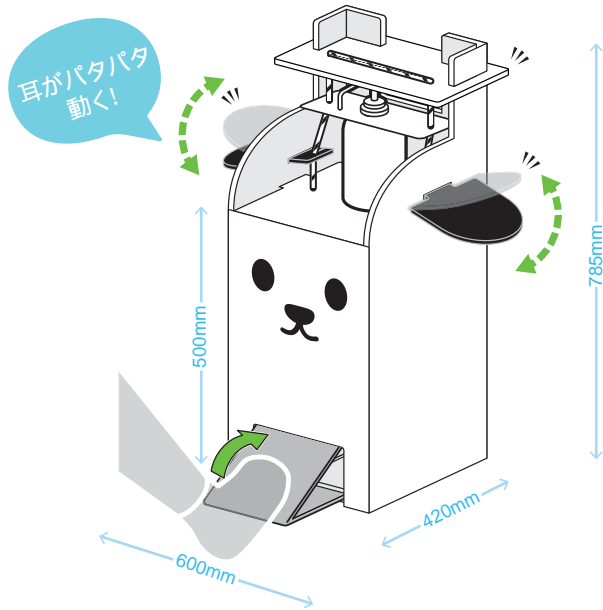

お子様たちのウイルス対策・衛生管理を楽しい習慣に

スプレー時に耳が動いてかわいく、楽しく

ステップを踏んでスプレーすると同時に両サイドの耳がバタバタ動きます。

「やらなければならない」を「やりたい」習慣にチェンジ!

かわいいデザイン、お子様に安心な高さ

小さなお子様の身長を考慮し、スプレーが顔にかからない高さで設計しました。

大人もご利用いただけます。
ご購入前にサイズをご確認ください。